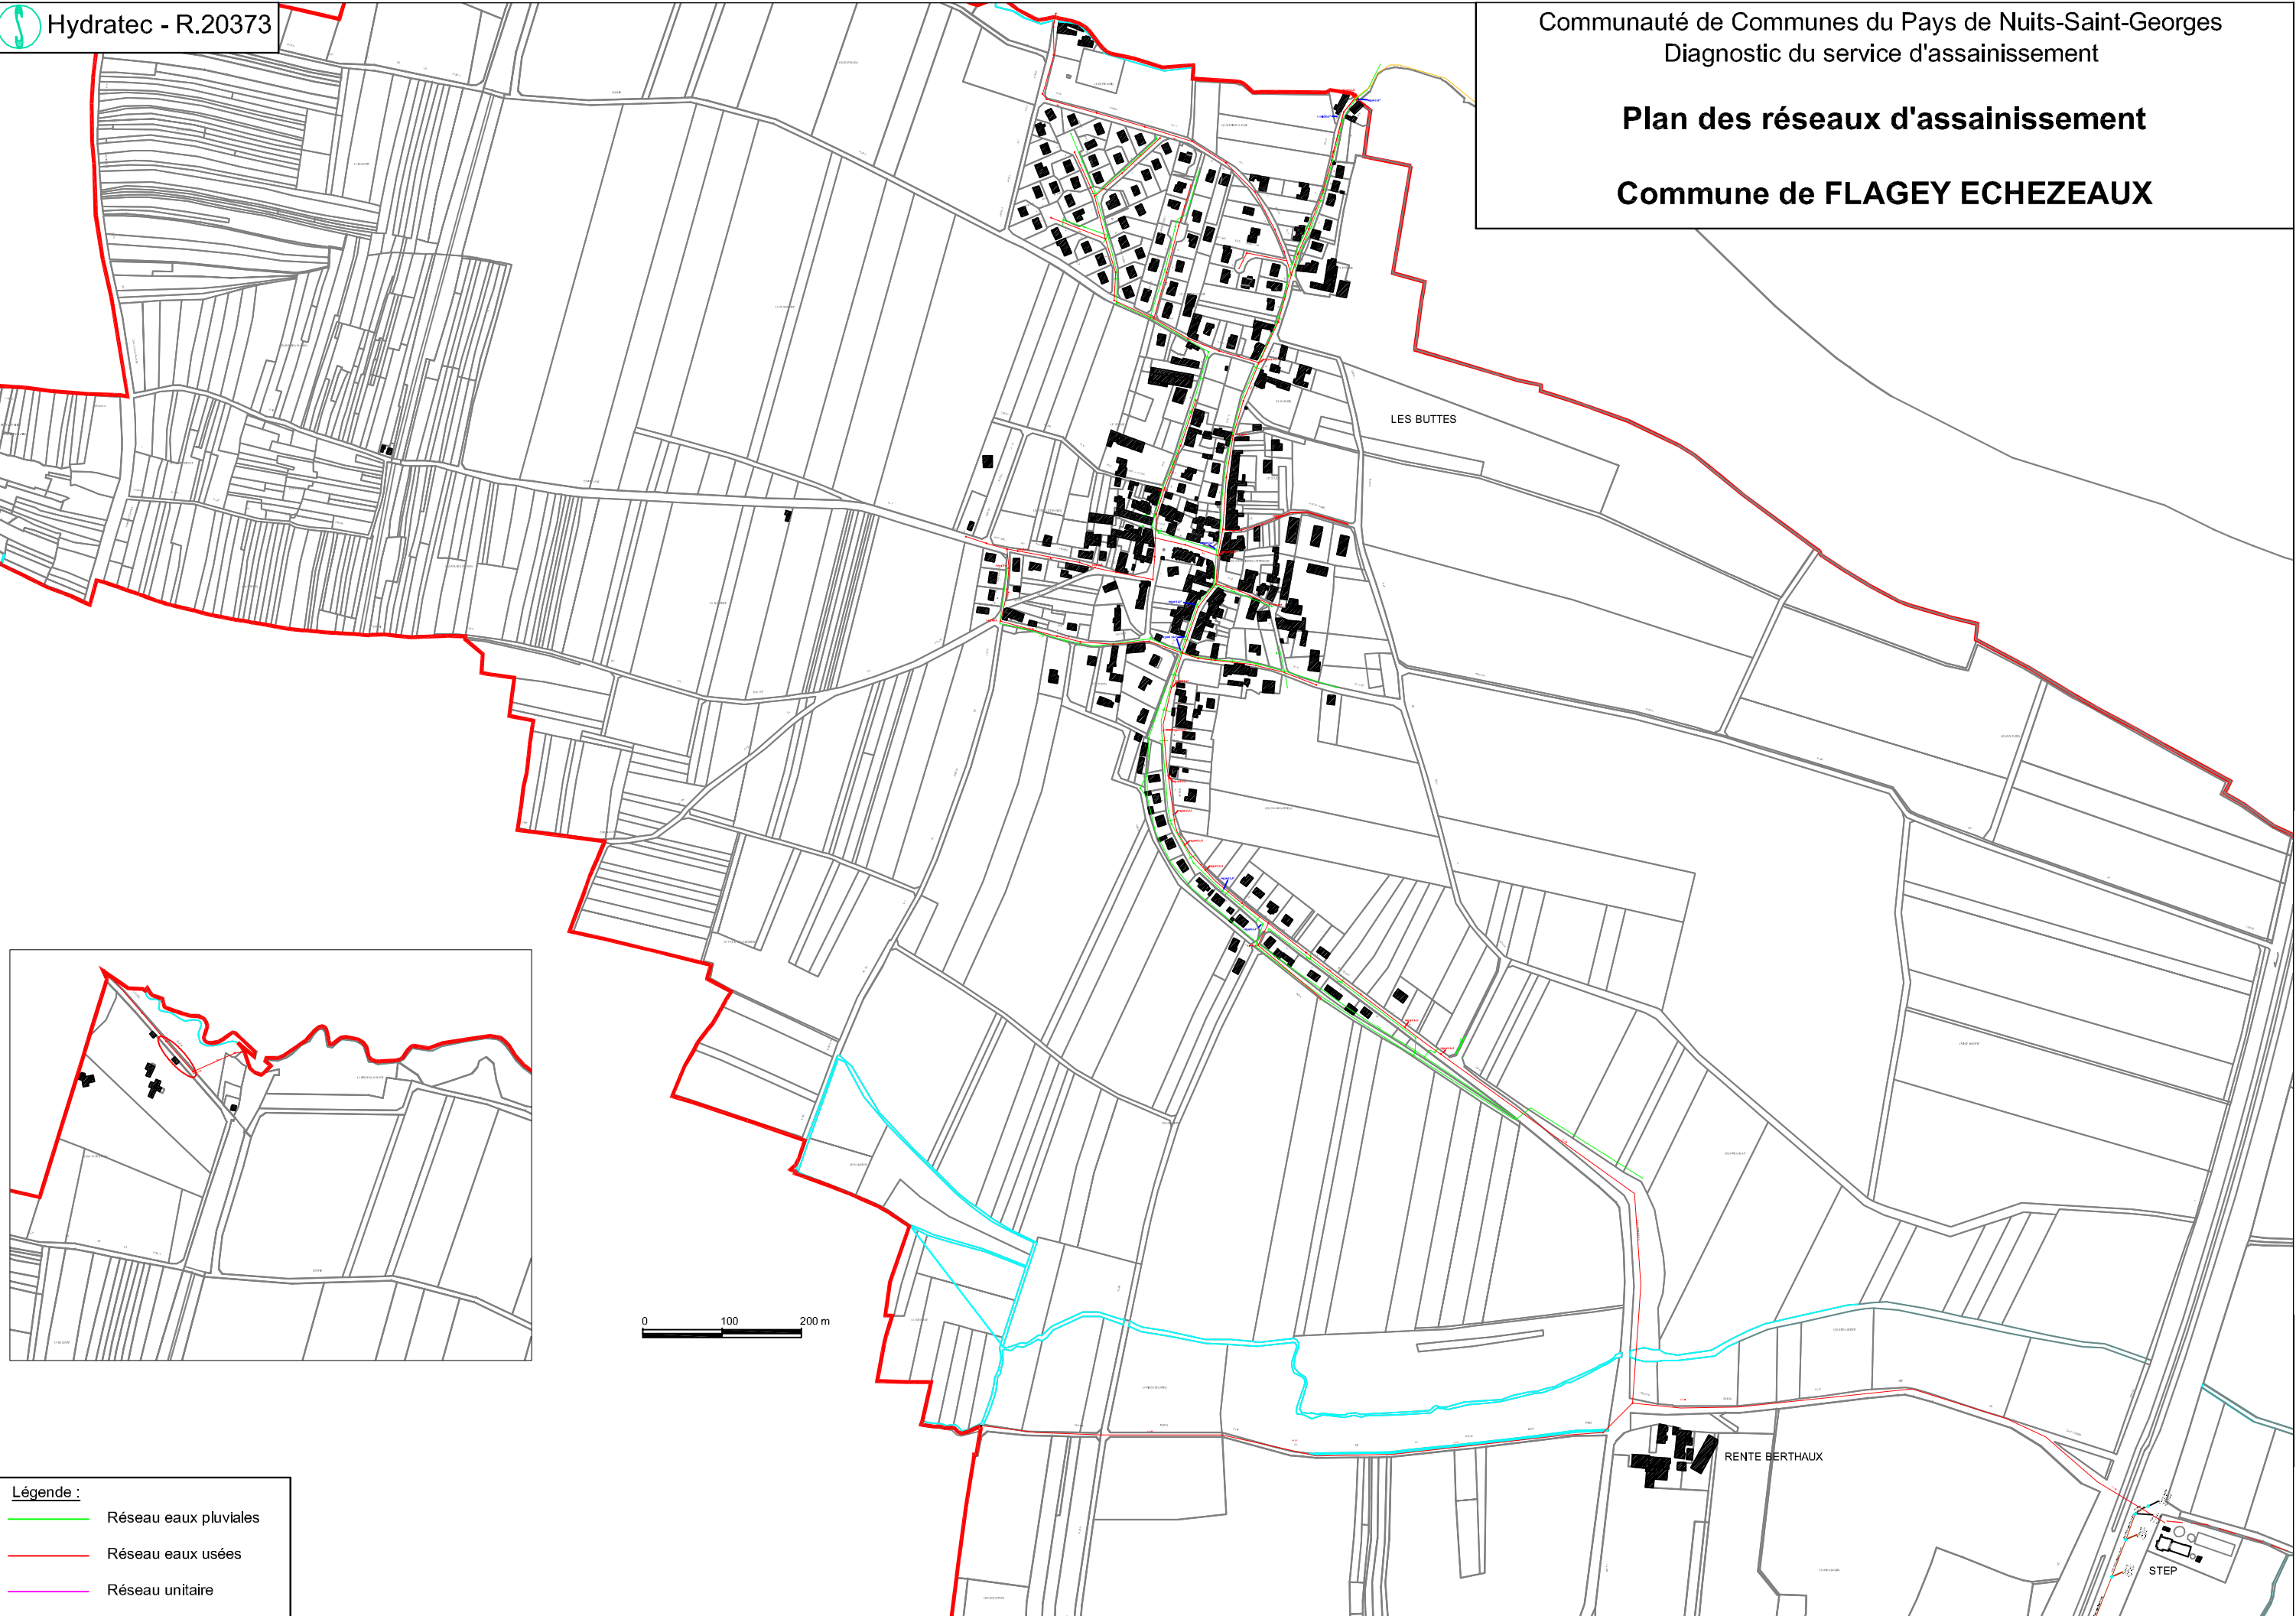

DEPARTEMENT DE COTE D'OR

COMMUNE DE

FLAGEY-ECHEZEAX

**PLAN
LOCAL
D'URBANISME**

Plan du réseau Eaux Usées

Elaboration CC du Pays de Nuits Saint Georges

Annexe

2b

Plan des réseaux d'assainissement
Commune de FLAGEY ECHEZEAUX

- Légende :**
- Réseau eaux pluviales
 - Réseau eaux usées
 - Réseau unitaire

RENTE BERTHAUX

STEP