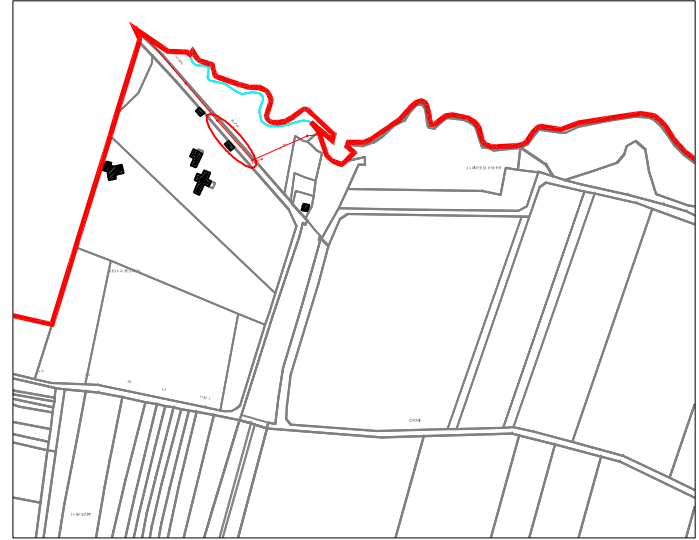

DEPARTEMENT DE COTE D'OR

COMMUNE DE

FLAGEY-ECHEZEAX

**PLAN
LOCAL
D'URBANISME**

Plan du réseau Eaux Usées

Elaboration CC du Pays de Nuits Saint Georges

Annexe

2b

Plan des réseaux d'assainissement
Commune de FLAGEY ECHEZEAUX

- Légende :**
- Réseau eaux pluviales
 - Réseau eaux usées
 - Réseau unitaire

RENTE BERTHAUX

STEP